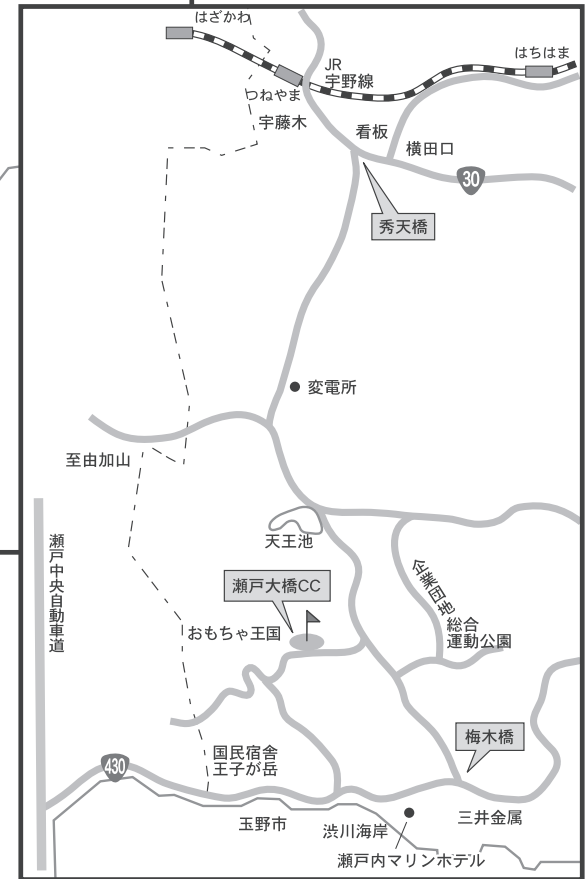

瀬戸大橋カントリークラブ

玉野市滝1640-1 ☎(0863)71-4500

〈ゴルフ場付近図〉

交通案内

瀬戸中央自動車道
児島ICより車で約15km(25分)

J R 岡山駅・倉敷駅
より車で約50分
岡山駅
宇野駅より
車で約20分
児島駅より
車で約25分