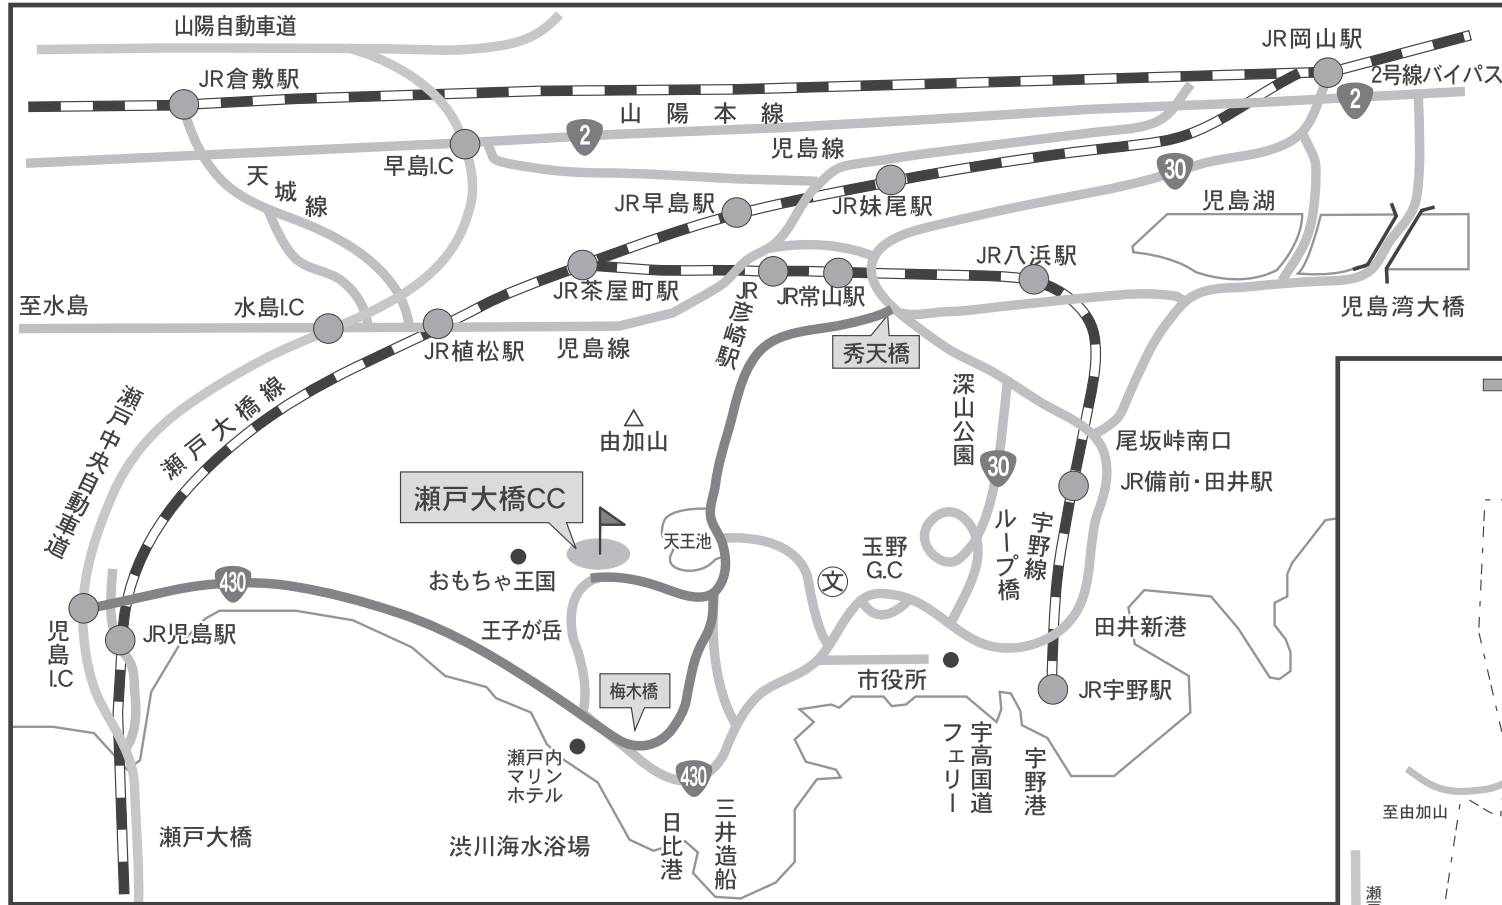

瀬戸大橋カントリークラブ

玉野市滝1640-1 ☎(0863)71-4500

〈ゴルフ場付近図〉

交通案内

瀬戸中央自動車道
児島ICより車で約15km(25分)

J R 岡山駅・倉敷駅
より車で約50分
岡山駅
宇野駅より
車で約20分
児島駅より
車で約25分