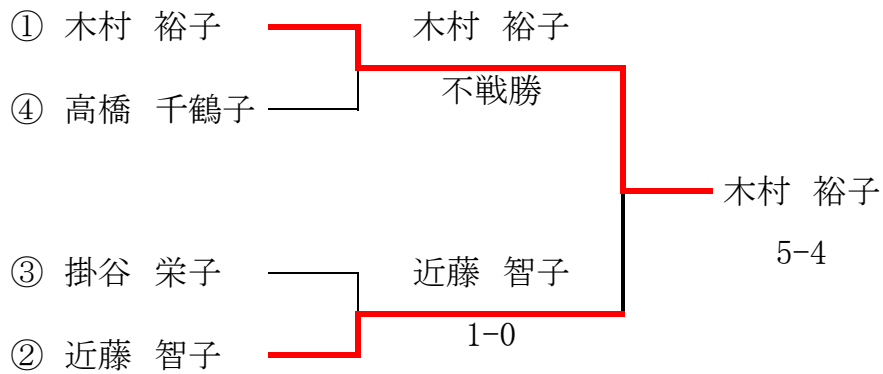

2010年度(第12回)レディース選手権

マッチプレー

10月3日(日) 10月10日(日)
1回戦 決勝

優勝 木村 裕子

準優勝 近藤 智子

第3位 掛谷 栄子